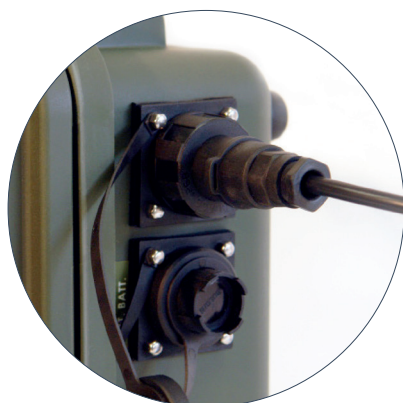

MAINTIEN EN SUSPENSION DES FIBRES D'AMIANTE

ALIMENTATION

- via la batterie de l'AM3000

AUTONOMIE

- 24h min. garanties

ARRÊT/DEPART AUTOMATIQUE

- sur consigne de l'AM 3000

CARACTÉRISTIQUES DU VENTILATEUR

- diamètre 30 cm
- 3 vitesses
- oscillant et inclinable