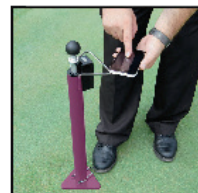

Compatible Bluetooth